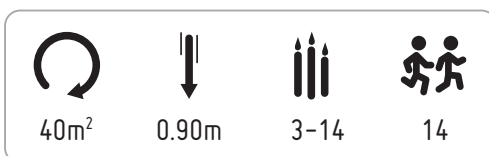

# GIRATÓRIA

ELGIR001

INFORMAÇÃO TÉCNICA / INFORMACIÓN TÉCNICA / TECHNICAL INFORMATION / INFORMATIONS TECHNIQUES

- 1 - Banco 0.20m
- 2 - Volante
- 3 - Escorrega HDPE 0.90m
- 4 - Túnel
- 5 - Escada 0.90m