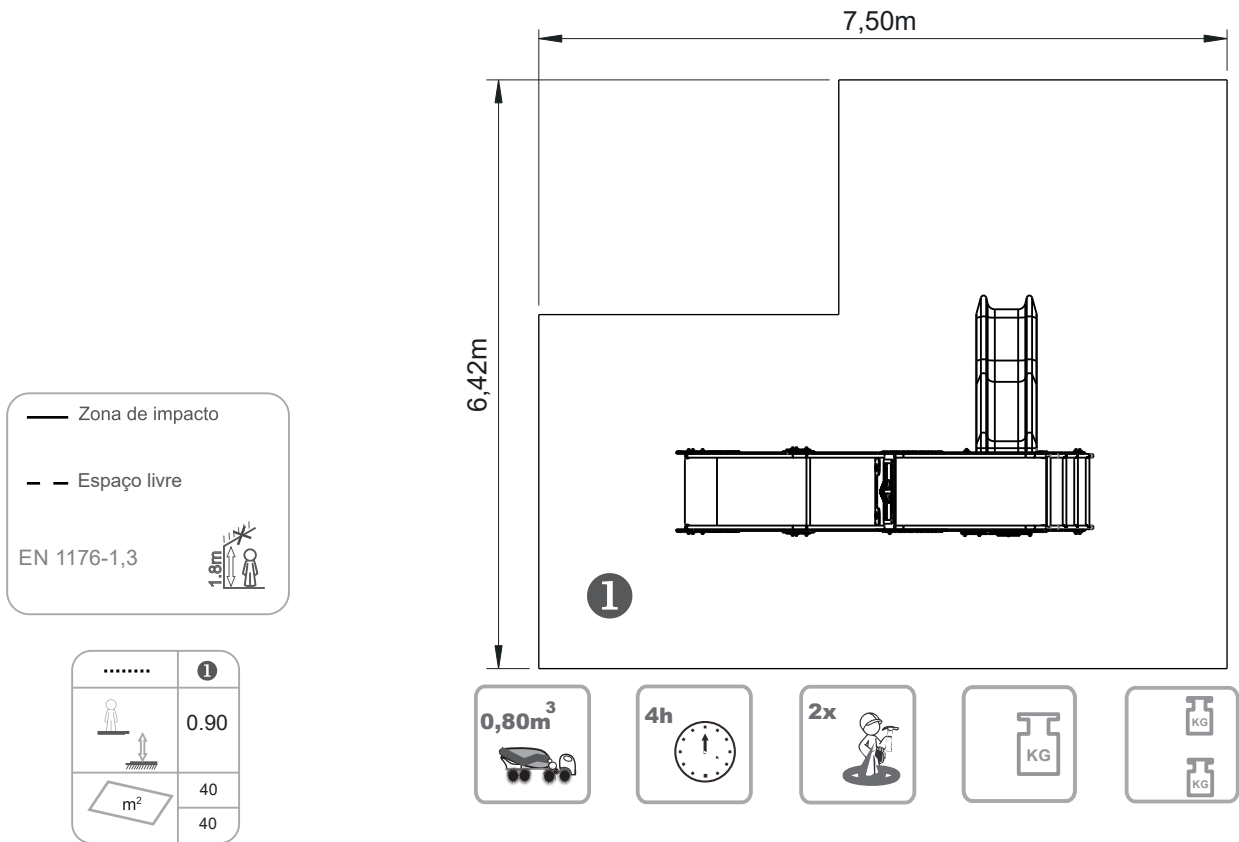

# GIRATÓRIA

ELGIR001

INFORMAÇÃO TÉCNICA / INFORMACIÓN TÉCNICA / TECHNICAL INFORMATION / INFORMATIONS TECHNIQUES

- 1 - Banco 0.20m
- 2 - Volante
- 3 - Escorrega HDPE 0.90m
- 4 - Túnel
- 5 - Escada 0.90m

#### Piezas Metálicas

Tubos: Acero Inox AISI 304 de Ø40mm;