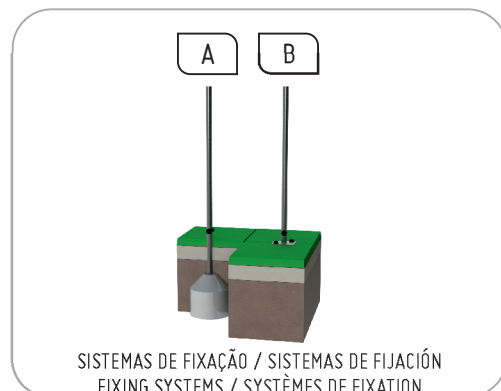

paneles

HDPE: Polietileno de alta densidad monocolor o bicolor. Por ser un polímero se caracteriza por su resistencia a los productos químicos y a la corrosión. Por su capacidad de elasticidad y ligereza, ofrece alta resistencia al impacto, siendo muy difícil romper. La superficie antideslizante proporciona seguridad para los niños y su base sintética impide el cultivo de bacterias y hongos. No necesita mantenimiento;

Contrachapado marítimo

antiderrapante, pegado con resinas fenólicas resistentes a la intemperie y los rayos UV. de conformidad con las normas EL 314-2 / clase 3 (DIN 68 TS TCIL3: BFU 100, BS 6566 PART 8: WBP);

Piezas de plástico

Túnel: En tubo corrugado fabricado en polipropileno de conformidad con la norma EN 13476;
Tobogán: polietileno de alta densidad, resistente a los rayos U.V., gran resistencia a la rotura y máxima seguridad;

Piezas Metálicas

Tubos: Acero Inox AISI 304 de Ø40mm;

Sistema de fijación

Tipo A – Sistema de fijación estándar compuesto por base metálica embutida en el suelo y plomada con hormigón;
Tipo B – Sistema de fijación estándar compuesto por base metálica atornillada al suelo con tacos metálicos;

Tornillos y accesorios

Tornillos: Acero zincado o opcionalmente acero inoxidable AISI 304;
Cápsulas: Plástico polipropileno PP;

100%