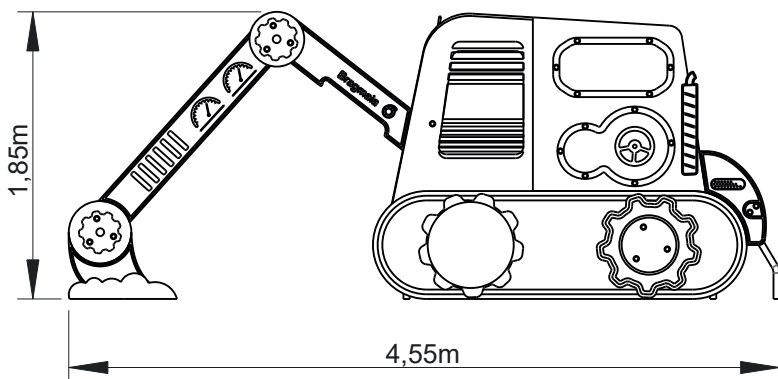

# GIRATÓRIA

ELGIR001

INFORMAÇÃO TÉCNICA / INFORMACIÓN TÉCNICA / TECHNICAL INFORMATION / INFORMATIONS TECHNIQUES

- 1 - Banco 0.20m
- 2 - Volante
- 3 - Escorrega HDPE 0.90m
- 4 - Túnel
- 5 - Escada 0.90m

#### Piezas de plástico

Túnel: En tubo corrugado fabricado en polipropileno de conformidad con la norma EN 13476;  
Tobogán: polietileno de alta densidad, resistente a los rayos U.V., gran resistencia a la rotura y máxima seguridad;

#### Piezas Metálicas

Tubos: Acero Inox AISI 304 de Ø40mm;

#### Sistema de fijación

Tipo A – Sistema de fijación estándar compuesto por base metálica embutida en el suelo y plomada con hormigón;  
Tipo B – Sistema de fijación estándar compuesto por base metálica atornillada al suelo con tacos metálicos;