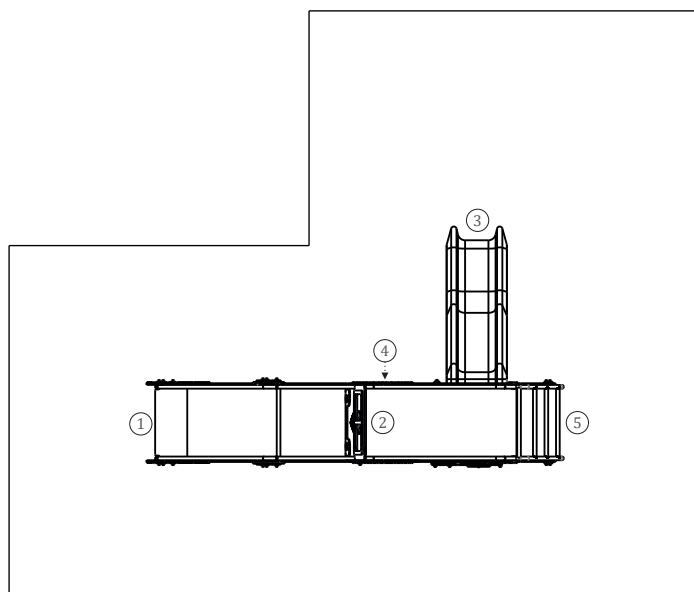

# GIRATÓRIA

ELGIR001

INFORMAÇÃO TÉCNICA / INFORMACIÓN TÉCNICA / TECHNICAL INFORMATION / INFORMATIONS TECHNIQUES

- 1 - Banco 0.20m
- 2 - Volante
- 3 - Escorrega HDPE 0.90m
- 4 - Túnel
- 5 - Escada 0.90m

#### Piezas de plástico

Túnel: En tubo corrugado fabricado en polipropileno de conformidad con la norma EN 13476;  
Tobogán: polietileno de alta densidad, resistente a los rayos U.V., gran resistencia a la rotura y máxima seguridad;

#### Piezas Metálicas

Tubos: Acero Inox AISI 304 de Ø40mm;