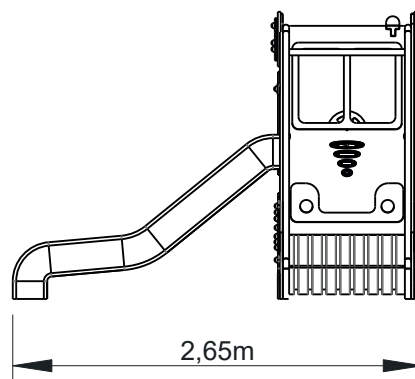

# GIRATÓRIA

ELGIR001

INFORMAÇÃO TÉCNICA / INFORMACIÓN TÉCNICA / TECHNICAL INFORMATION / INFORMATIONS TECHNIQUES

- 1 - Banco 0.20m
- 2 - Volante
- 3 - Escorrega HDPE 0.90m
- 4 - Túnel
- 5 - Escada 0.90m

#### Piezas de plástico

Túnel: En tubo corrugado fabricado en polipropileno de conformidad con la norma EN 13476;  
Tobogán: polietileno de alta densidad, resistente a los rayos U.V., gran resistencia a la rotura y máxima seguridad;

#### Piezas Metálicas

Tubos: Acero Inox AISI 304 de Ø40mm;