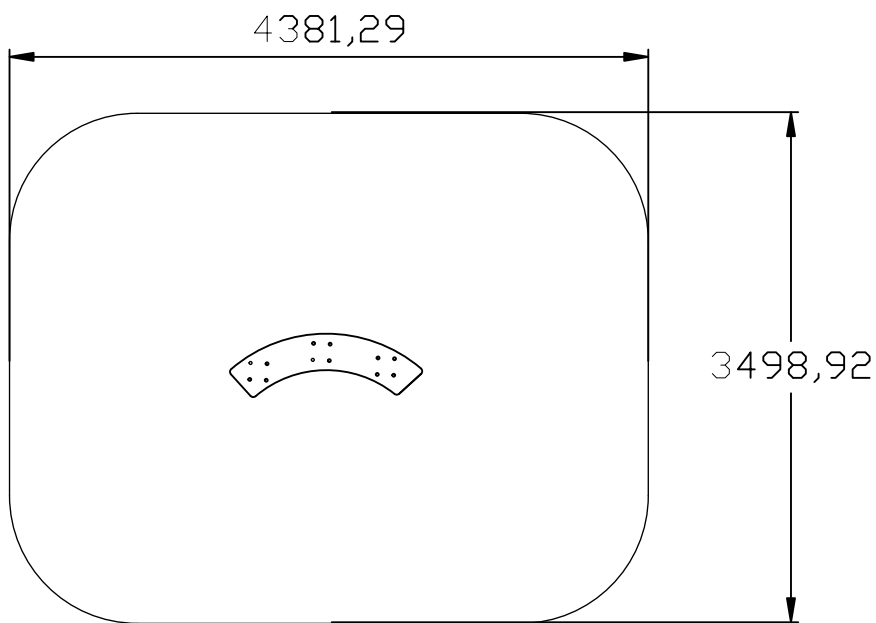

BANCADA

ELDRUM002

			
14m ²	0,00m	+2	02

— Zona de impacto
 - - Espaço livre

EN 1176-1,3

.....	!
	0,00
m ²	14
	14

0,05 m³

1h

2x

KG

KG

1 - Bancada

Postes

Aluminio: Perfil de 90x90x2.5mm en aleación 6063 y tratamiento T66, siendo esta una aleación de extrusión por excelencia, presenta una excelente resistencia a la corrosión, con un buen acabado superficial. El tratamiento T66 en el cual esta aleación es solubilizada, templada y envejecida artificialmente, tiene por objeto mejorar sus propiedades mecánicas. Este se suministra al color natural con opción de ser lacado al RAL que el cliente desee;