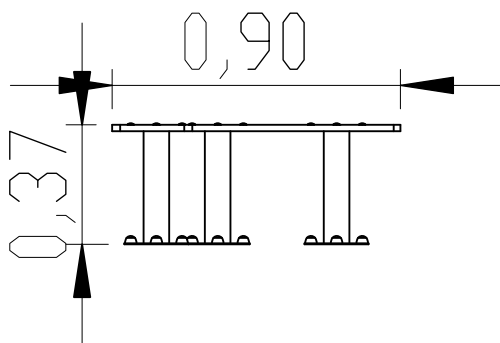

BANCADA

ELDRUM002

			
14m ²	0,00m	+2	02

— Zona de impacto
 - - Espaço livre

EN 1176-1,3

.....	!
	0,00
m ²	14
	14

0,05 m³

1h

2x

KG

KG

1 - Bancada

Postes

Aluminio: Perfil de 90x90x2.5mm en aleación 6063 y tratamiento T66, siendo esta una aleación de extrusión por excelencia, presenta una excelente resistencia a la corrosión, con un buen acabado superficial. El tratamiento T66 en el cual esta aleación es solubilizada, templada y envejecida artificialmente, tiene por objeto mejorar sus propiedades mecánicas. Este se suministra al color natural con opción de ser lacado al RAL que el cliente desee;