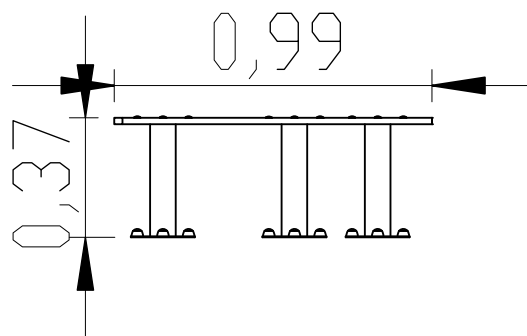

BANCADA

ELDRUM002

			
14m ²	0,00m	+2	02

— Zona de impacto
 - - Espaço livre

EN 1176-1,3

.....	!
	0,00
m ²	14
	14

0,05 m³

1h

2x

KG

KG

1 - Bancada

Postes

Aluminio: Perfil de 90x90x2.5mm en aleación 6063 y tratamiento T66, siendo esta una aleación de extrusión por excelencia, presenta una excelente resistencia a la corrosión, con un buen acabado superficial. El tratamiento T66 en el cual esta aleación es solubilizada, templada y envejecida artificialmente, tiene por objeto mejorar sus propiedades mecánicas. Este se suministra al color natural con opción de ser lacado al RAL que el cliente desee;