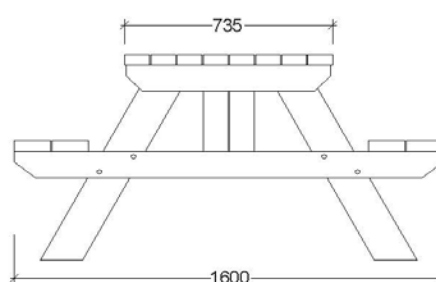

No es necesario.

Anclajes

No incluidos.

Peso aproximado

79 Kg

Acabado del mueble

Se entrega desmontada.

Capacidad

Seis personas

Dimensiones

1800x1600x730mm

Mesa de madera tratada de seis plazas.
Dimensiones de 180cm de largo, 160cm de ancho y 73cm de alto. Construida mediante tablones de pino silvestre de 4cm de grosor tratado para clase de uso III. Anclajes al pavimento no incluidos. Se suministra desmontada.