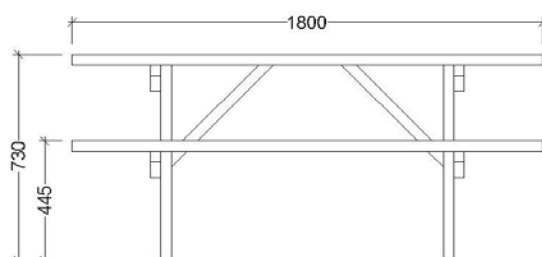

No es necesario.

Anclajes

No incluidos.

Peso aproximado

79 Kg

Acabado del mueble

Se entrega desmontada.

Capacidad

Seis personas

Dimensiones

1800x1600x730mm

Mesa de madera tratada de seis plazas.
Dimensiones de 180cm de largo, 160cm de ancho y 73cm de alto. Construida mediante tablones de pino silvestre de 4cm de grosor tratado para clase de uso III. Anclajes al pavimento no incluidos. Se suministra desmontada.