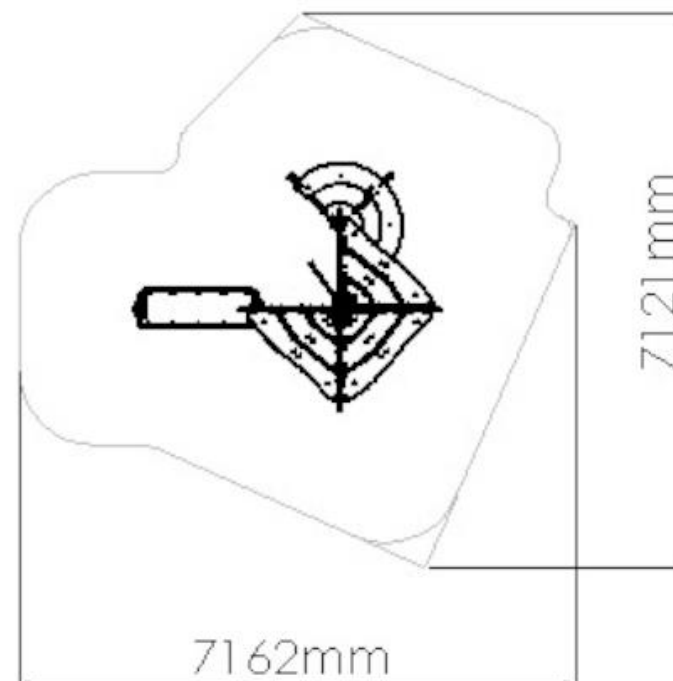

INSTALAÇÃO / INSTALACIÓN / INSTALLATION / INSTALLATION

0,85m³

07:00h

2x

26,00kg

229,00kg

1

33,00m²

0,60m