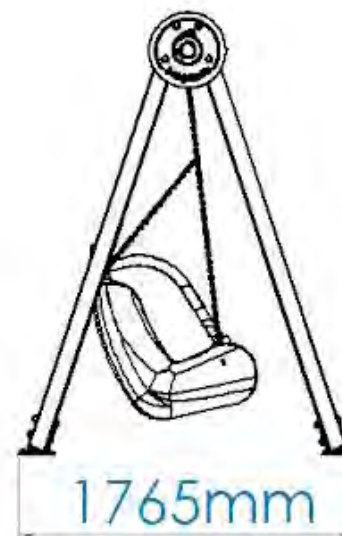

Tolerância Geral: ± 5%

22,00 m²

1,30 m

5-14

1

MEDIDAS GERAIS / MEDIDAS GENERALES / GENERAL MEASURES / MESURES GÉNÉRALES

Mongar Urban S.L. Calle Arroyo de Valmores nº2 Posterior Nave 2.32 Quer Guadalajara 19209 Telf./Fax: 949297688

Medidas generales (LxAxA): 2285x1765x2308mm

Área de seguridad: 22m² | Área libre: 4304x7095mm

Rango de edad: 5-14 años

Nº de usuarios: 1 niño

CARACTERÍSTICAS TÉCNICAS

POSTE ALUMINIO

Poste de perfil cuadrado de 90x90x3mm en aluminio, aleación ENAW-6063 (AlMg0.7Si) con tratamiento térmico T66, por su versatilidad, es una de las aleaciones más utilizadas, principalmente en aplicaciones donde se desean propiedades mecánicas moderadas, simultáneamente cuenta también con una gran resistencia a la corrosión y buenas condiciones de durabilidad, de acuerdo con las normas EN12020 y EN755. Tapas en BragPO atornilladas al perfil.