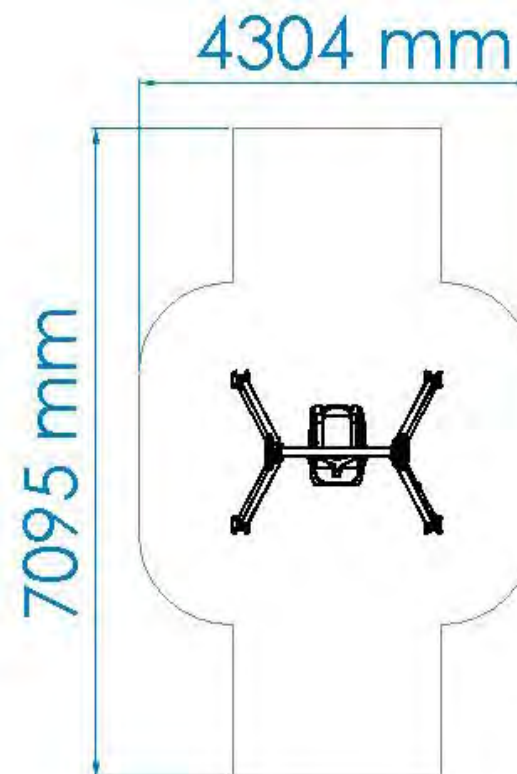

INSTALAÇÃO / INSTALACIÓN / INSTALLATION / INSTALLATION

0,40m³

02:00h

2x

50,00kg

101,00kg

1

22,00m²

1,30m

Mongar Urban S.L. Calle Arroyo de Valmores nº2 Posterior Nave 2.32 Quer Guadalajara 19209 Telf./Fax: 949297688

www.mongarurban.com info@mongarurban.com

Mongar Urban S.L. se reserva el derecho a modificar sin previo aviso la información de este documento.