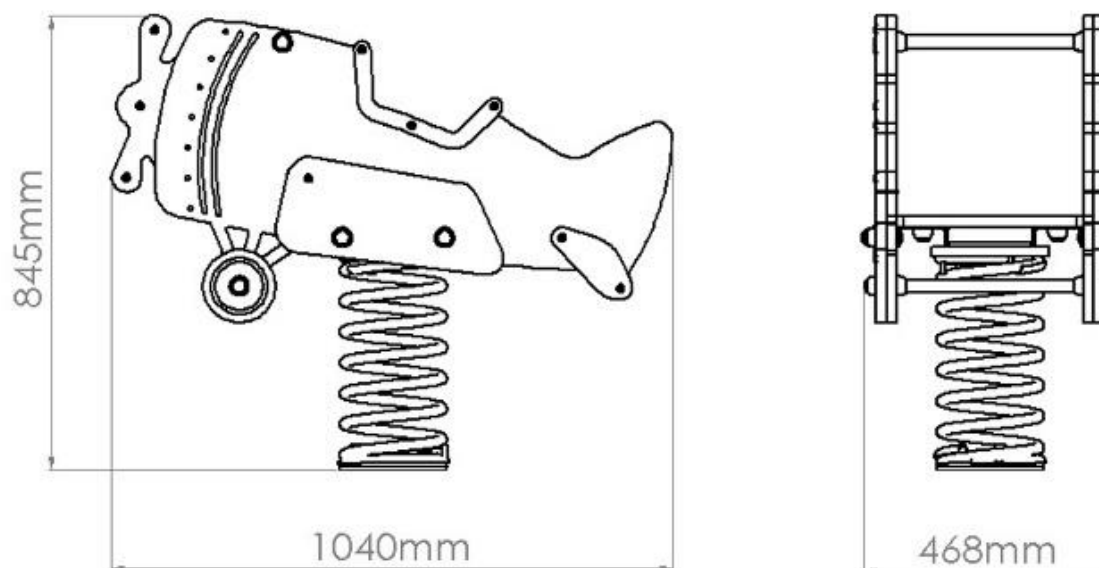

Tolerância Geral: $\pm 5\%$

13,00 m²

0,60 m

2-8

1

MEDIDAS GERAIS / MEDIDAS GENERALES / GENERAL MEASURES / MESURES GÉNÉRALES

Mongar Urban S.L. Calle Arroyo de Valmores nº2 Posterior Nave 2.32 Quer Guadalajara 19209 Telf./Fax: 949297688

Medidas generales (LxAnxA): 1040x468x845mm

Área de seguridad: 13m² | Área libre: 3861x3454mm

Rango de edad: 2-8 años

Nº de usuarios: 1 niño

CARACTERÍSTICAS TÉCNICAS

BRAGPO

BragPO HDPE de alta densidad monocolor o bicolor, sin HPA. Caracterizado por su extrema ligereza y elasticidad, resistencia a productos químicos, corrosión, rayos UV (UNE EN ISO 4892), a la inflamabilidad (UNE-EN ISO 11925-2) y al impacto (ISO 527-1). No necesita ningún tipo de mantenimiento.