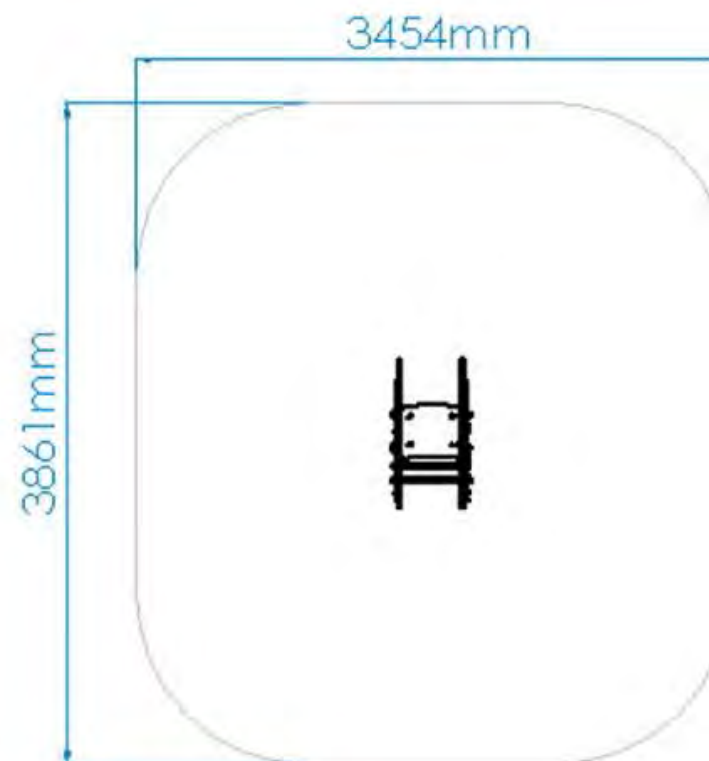

Tolerância Geral: $\pm 5\%$

13,00 m²

0,60 m

2-8

1

MEDIDAS GERAIS / MEDIDAS GENERALES / GENERAL MEASURES / MESURES GÉNÉRALES

Mongar Urban S.L. Calle Arroyo de Valmores nº2 Posterior Nave 2.32 Quer Guadalajara 19209 Telf./Fax: 949297688

01:00h

2x

0,00kg

32,00kg

1

13,00m²

0,60m

DESCRIPCIÓN

Medidas generales (LxAnxA): 1040x468x845mm

Área de seguridad: 13m² | Área libre: 3861x3454mm

Rango de edad: 2-8 años

Nº de usuarios: 1 niño

CARACTERÍSTICAS TÉCNICAS

BRAGPO

BragPO HDPE de alta densidad monocolor o bicolor, sin HPA. Caracterizado por su extrema ligereza y elasticidad, resistencia a productos químicos, corrosión, rayos UV (UNE EN ISO 4892), a la inflamabilidad (UNE-EN ISO 11925-2) y al impacto (ISO 527-1). No necesita ningún tipo de mantenimiento.