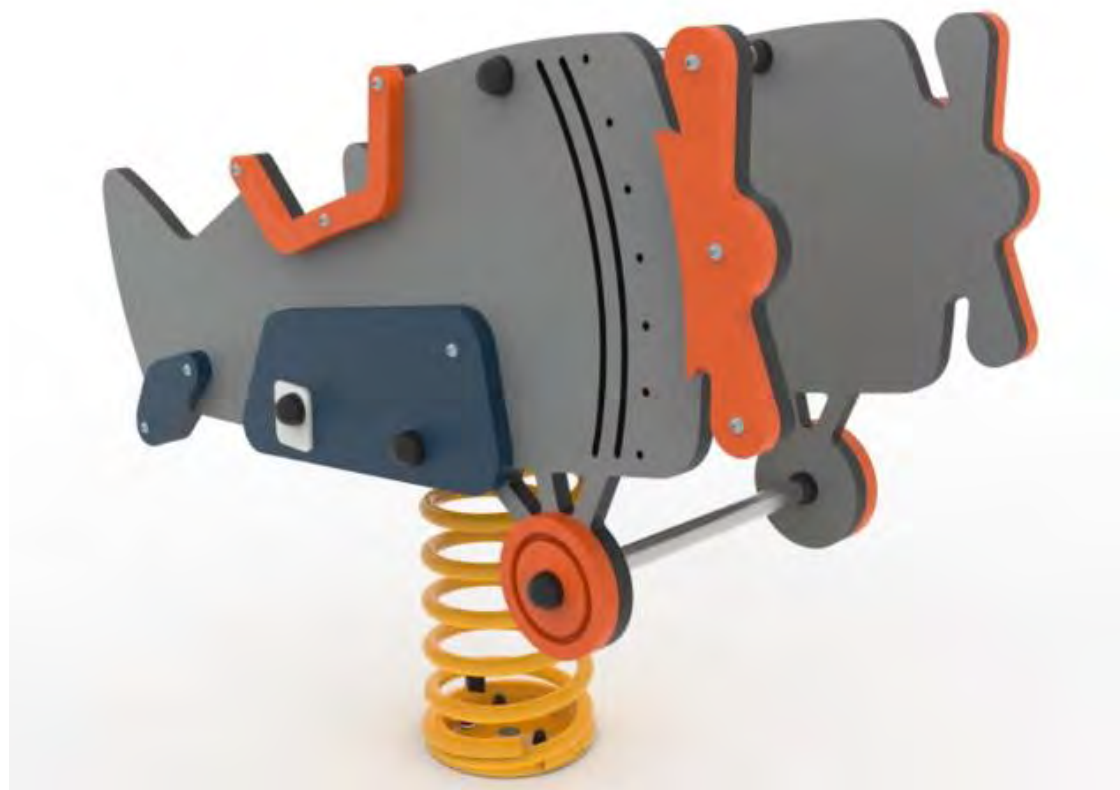

Tolerância Geral: $\pm 5\%$

13,00 m²

0,60 m

2-8

1