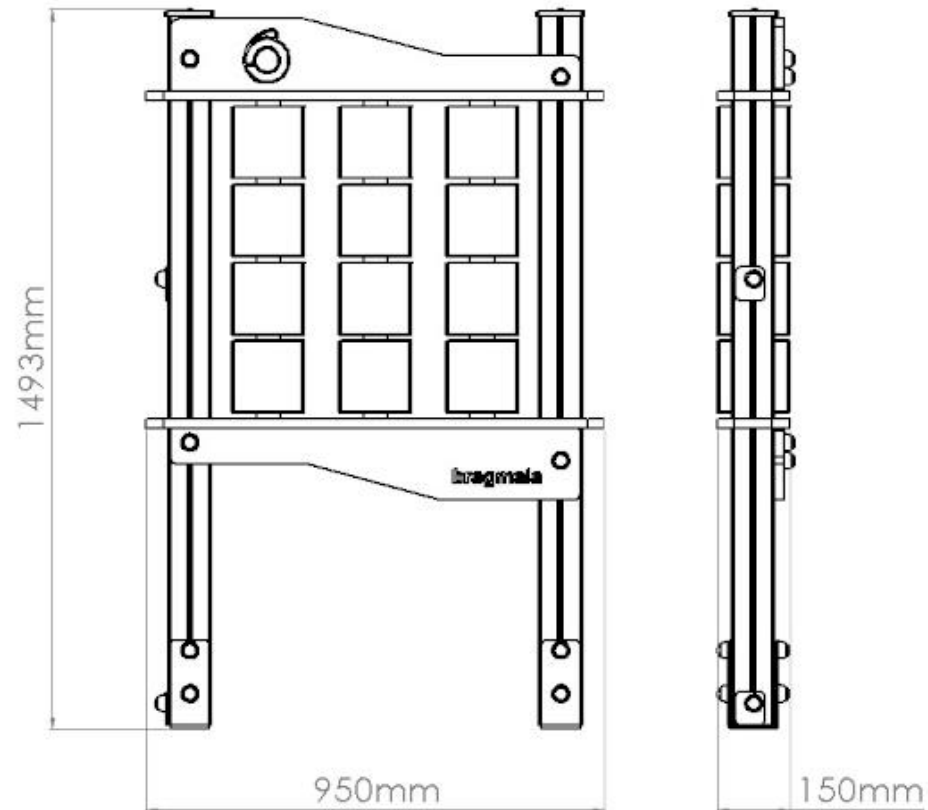

MEDIDAS GERAIS / MEDIDAS GENERALES / GENERAL MEASURES / MESURES GÉNÉRALES

Mongar Urban S.L. Calle Arroyo de Valmores nº2 Posterior Nave 2.32 Quer Guadalajara 19209 Telf./Fax: 949297688

www.mongarurban.com info@mongarurban.com

Mongar Urban S.L. se reserva el derecho a modificar sin previo aviso la información de este documento.