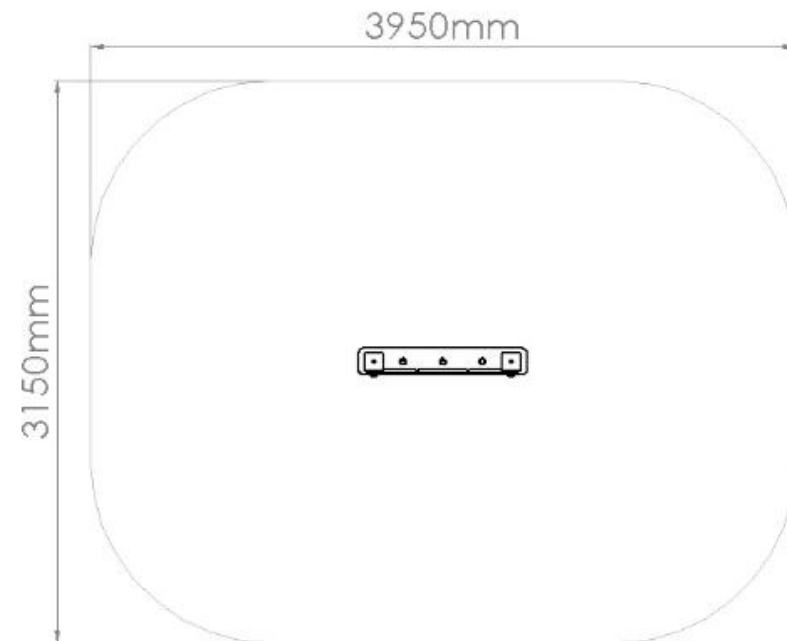

INSTALAÇÃO / INSTALACIÓN / INSTALLATION / INSTALLATION

0,10m³

01:30h

2x

0,00kg

0,00kg

1

12,00m²

0,00m

Mongar Urban S.L. Calle Arroyo de Valmores nº2 Posterior Nave 2.32 Quer Guadalajara 19209 Telf./Fax: 949297688

www.mongarurban.com info@mongarurban.com

Mongar Urban S.L. se reserva el derecho a modificar sin previo aviso la información de este documento.