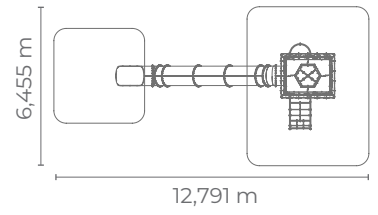

Medieval

bragmaia

The Castle

Parede de escalada com peças de escalada
Pared de escalada con piezas de escalada

Zona lúdica com escorrega a 0,90m
Zona lúdica con tobogán de 0,90m

Casinha com escorrega a 2,20m
Casita con tobogán de 2,20m

Jogos lúdicos, subida em
escalada e túnel
*Juegos lúdicos, subida en
escalada y túnel*

-m

4-14

-

106m²

Parede de escalada com peças de escalada
Pared de escalada con piezas de escalada

Zona lúdica com escorrega a 0,90m
Zona lúdica con tobogán de 0,90m

1,30m

4-14

14

82m²

ELDAN058RC3

 1,30m  3-14  25  65m²

ELDAN058RC2

 1,30m  3-14  14  44m²

ELTOWER004

 1,30m  3-14  14  46m²

ELTOWER005

 1,30m  3-14  16  52m²