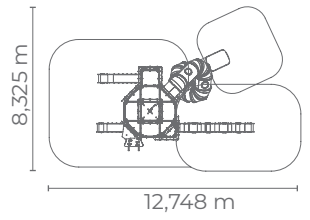

Medieval

bragmaia

The Castle

Parede de escalada com peças de escalada
Pared de escalada con piezas de escalada

Zona lúdica com escorrega a 0,90m
Zona lúdica con tobogán de 0,90m

Casinha com escorrega a 2,20m
Casita con tobogán de 2,20m

Jogos lúdicos, subida em
escalada e túnel
*Juegos lúdicos, subida en
escalada y túnel*

-m

4-14

-

106m²

Parede de escalada com peças de escalada
Pared de escalada con piezas de escalada

Zona lúdica com escorrega a 0,90m
Zona lúdica con tobogán de 0,90m

1,30m

4-14

14

82m²

ELDAN058RC3

 1,30m  3-14  25  65m²

ELDAN058RC2

 1,30m  3-14  14  44m²

ELTOWER004

 1,30m  3-14  14  46m²

ELTOWER005

 1,30m  3-14  16  52m²