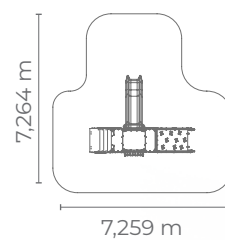

Medieval

bragmaia

The Castle

Parede de escalada com peças de escalada
Pared de escalada con piezas de escalada

Zona lúdica com escorrega a 0,90m
Zona lúdica con tobogán de 0,90m

Casinha com escorrega a 2,20m
Casita con tobogán de 2,20m

1,30m

4-14

14

82m²

ELDAN058RC3

 1,30m  3-14  25  65m²

ELDAN058RC2

 1,30m  3-14  14  44m²

ELTOWER004

 1,30m  3-14  14  46m²

ELTOWER005

 1,30m  3-14  16  52m²