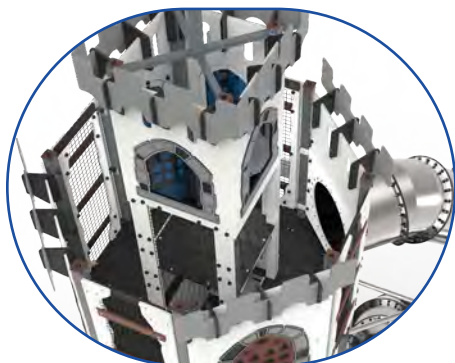

Medieval

bragmaia

The Castle

Parede de escalada com peças de escalada
Pared de escalada con piezas de escalada

Zona lúdica com escorrega a 0,90m
Zona lúdica con tobogán de 0,90m

Casinha com escorrega a 2,20m
Casita con tobogán de 2,20m

Jogos lúdicos, subida em
escalada e túnel
*Juegos lúdicos, subida en
escalada y túnel*

-m

4-14

-

106m²

Parede de escalada com peças de escalada
Pared de escalada con piezas de escalada

Zona lúdica com escorrega a 0,90m
Zona lúdica con tobogán de 0,90m