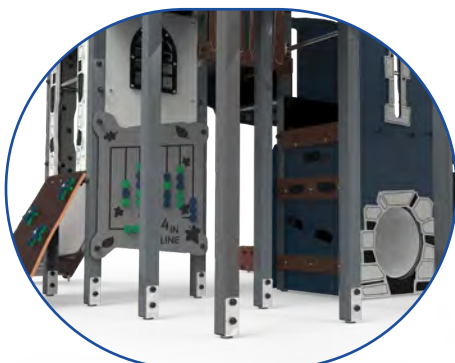

Medieval

bragmaia

The Castle

Parede de escalada com peças de escalada
Pared de escalada con piezas de escalada

Zona lúdica com escorrega a 0,90m
Zona lúdica con tobogán de 0,90m

Casinha com escorrega a 2,20m
Casita con tobogán de 2,20m

Jogos lúdicos, subida em
escalada e túnel
*Juegos lúdicos, subida en
escalada y túnel*

-m

4-14

-

106m²

Parede de escalada com peças de escalada
Pared de escalada con piezas de escalada

Zona lúdica com escorrega a 0,90m
Zona lúdica con tobogán de 0,90m