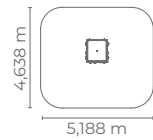

Paredes de Escalada

Paredes de Escalada

ELPES004

- 2,47m
- +12
- 3
- 23m²

ELPES001

- 2,47m
- +12
- 5
- m²

ELPES005

- 2,42m
- +3
- 3
- 24m²

ELPES003

- 2,42m
- +3
- 5
- 28m²

ELEA00

ABC...XYZ

2,00m

3-14

7

-m²

ELENOO

1234567890

2,30m

3-14

7

-m²

ELFES001

-m

   
1,80m +3 16 -m²