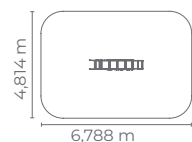

Paredes de Escalada

Paredes de Escalada

ELPES004

- 2,47m
- +12
- 3
- 23m²

ELPES001

- 2,47m
- +12
- 5
- m²

ELPES005

- 2,42m
- +3
- 3
- 24m²

ELENOO

1234567890

2,30m

3-14

7

-m²

ELFES001

-m

3-14

-

-m²

ELEM001

   
1,80m +3 5 25m²

ELEM002

   
1,80m +3 8 -m²

ELEM003

   
1,80m +3 16 -m²