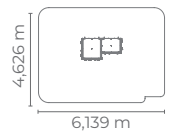

Paredes de Escalada

Paredes de Escalada

ELPES004

- 2,47m
- +12
- 3
- 23m²

ELPES001

- 2,47m
- +12
- 5
- m²

ELPES005

- 2,42m
- +3
- 3
- 24m²

ELPES003

- 2,42m
- +3
- 5
- 28m²

ELEA00

ABC...XYZ

2,00m

3-14

7

-m²

ELENOO

1234567890

2,30m

3-14

7

-m²

ELFES001

-m

   
1,80m +3 16 -m²