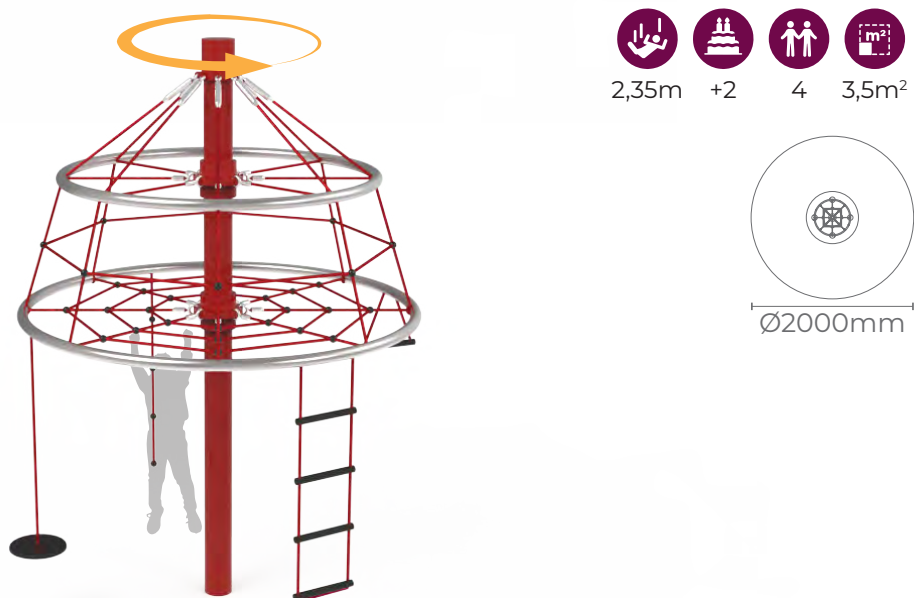

Pirâmides

Pirâmides

B0100450A

Ref.	B0100450	B0100300	B0100250
	2,00 m	1,50 m	1,00 m
	+2	+2	+2
	27	18	15
	95 m ²	44 m ²	36 m ²
	Ø11m	C- 5,18 m L- 5,18 m	C- 5,19 m L- 5,19 m

SIMPLES

Ref.	PT6000	PT4000	PT2000
	0,70 m	0,62 m	0,44 m
	+2	+2	+2
	23	15	8
	48 m ²	90 m ²	48 m ²
	C-12,74 m L- 12,74 m		C-6,67 m L- 6,67 m

DUPLA

Ref.	PT6000D	PT4000D
	0,70 m	0,60 m
	+2	+2
	45	30
	351 m ²	179 m ²

B0100101

B0101300

B0100108

B0100109

B0100104

   
3,00m +2 4 3,5m²