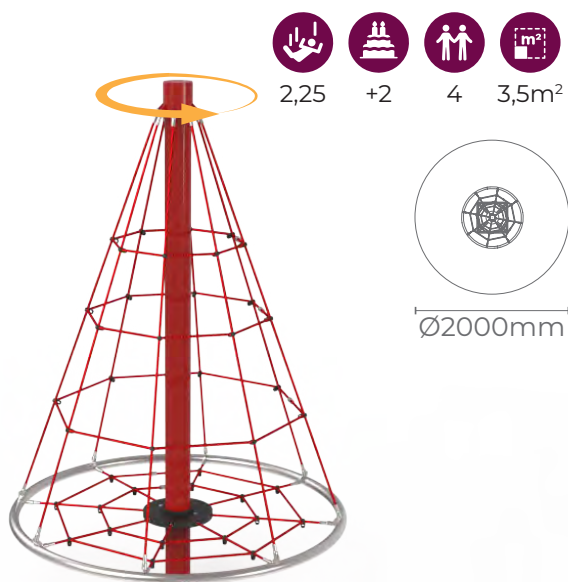

Pirâmides

Pirâmides

B0100450A

Ref.	B0100450	B0100300	B0100250
	2,00 m	1,50 m	1,00 m
	+2	+2	+2
	27	18	15
	95 m ²	44 m ²	36 m ²
	Ø11m	C- 5,18 m L- 5,18 m	C- 5,19 m L- 5,19 m

SIMPLES

Ref.	PT6000	PT4000	PT2000
	0,70 m	0,62 m	0,44 m
	+2	+2	+2
	23	15	8
	48 m ²	90 m ²	48 m ²
	C-12,74 m L- 12,74 m		C-6,67 m L- 6,67 m

DUPLA

Ref.	PT6000D	PT4000D
	0,70 m	0,60 m
	+2	+2
	45	30
	351 m ²	179 m ²

B0100101

B0101300

B0100108

B0100109

B0100104

   
3,00m +2 4 3,5m²