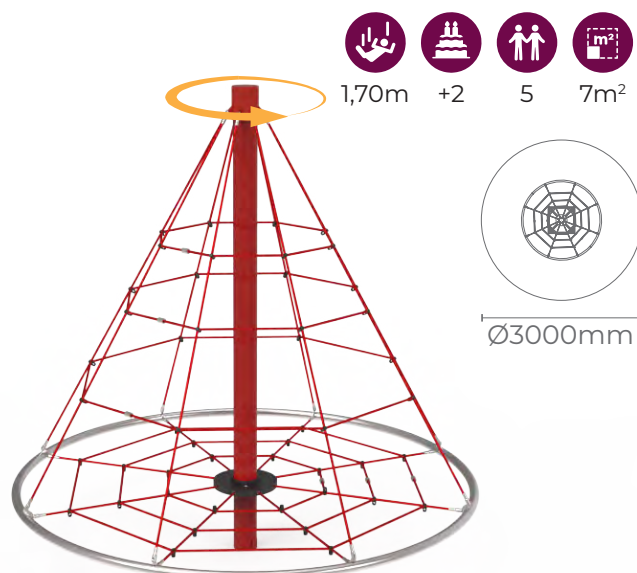

Pirâmides

Pirâmides

B0100450A

Ref.	B0100450	B0100300	B0100250
	2,00 m	1,50 m	1,00 m
	+2	+2	+2
	27	18	15
	95 m ²	44 m ²	36 m ²
	Ø11m	C- 5,18 m L- 5,18 m	C- 5,19 m L- 5,19 m

SIMPLES

Ref.	PT6000	PT4000	PT2000
	0,70 m	0,62 m	0,44 m
	+2	+2	+2
	23	15	8
	48 m ²	90 m ²	48 m ²
	C-12,74 m L- 12,74 m		C-6,67 m L- 6,67 m

DUPLA

Ref.	PT6000D	PT4000D
	0,70 m	0,60 m
	+2	+2
	45	30
	351 m ²	179 m ²

B0100101

B0101300

B0100108

B0100109

B0100104

   
3,00m +2 4 3,5m²