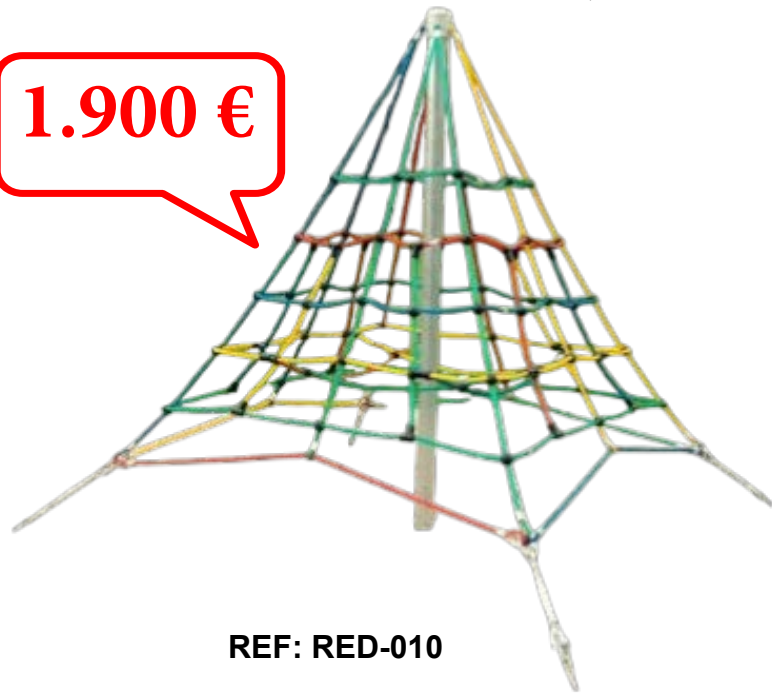

OFERTAS FIN DE STOCK 2026 JUEGOS INFANTILES

PIRAMIDE MULTICOLOR 2,5 m

1.900 €

REF: RED-010

ESTRUCTURA DE ACERO INOXIDABLE

8.142 €

REF: MNG-002

2.800 €

CAMA ELASTICA

REF: 8700

ESTRUCTURA DE
MADERA

REF: MON-010

8.000 €

6.000 €

ESTRUCTURA DE
MADERA

REF: ELKID024-Y