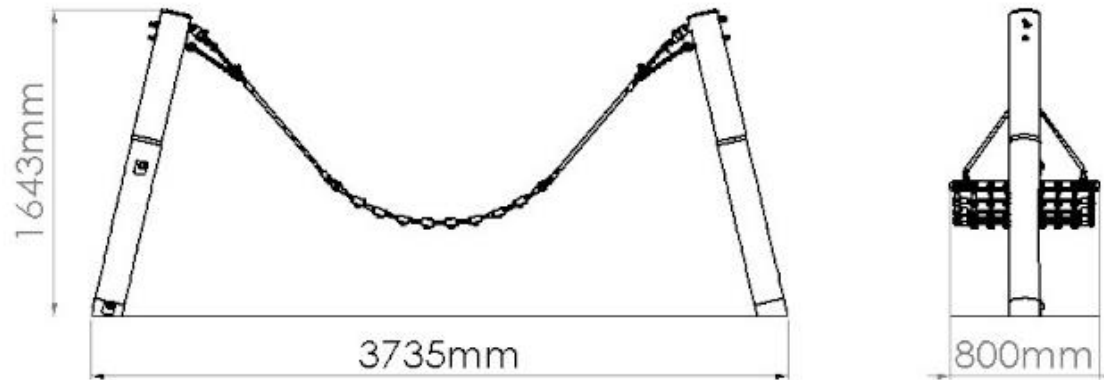

Tolerância Geral: $\pm 5\%$

24,00 m²

1,00 m

2-8

4

MEDIDAS GERAIS / MEDIDAS GENERALES / GENERAL MEASURES / MESURES GÉNÉRALES

Mongar Urban S.L. Calle Arroyo de Valmores nº2 Posterior Nave 2.32 Quer Guadalajara 19209 Telf./Fax: 949297688

01:30h

2x

0,00kg

0,00kg

1

24,00m²

1,00m

DESCRIPCIÓN

Equipamiento BragPLAY "COLUMPIO CAMA RED ROBINIA" (HIC - 1m). Compuesto por 2 postes de madera Robinia y asiento "cama red rectangular" (1998x800x991mm):

Listones HDPE de 800x50x12mm

Chapa acero Inox 304 de 775x25x4mm

Red completa de 1452x755x51mm, con cuerda de Ø16mm

Cadenas de Ø5mm en acero galvanizado en caliente.

Herrajes de acero electrocincado

Fijación al suelo Tipo Y - (Hormigonado).

Medidas generales (LxAxH): 3735x800x1643mm