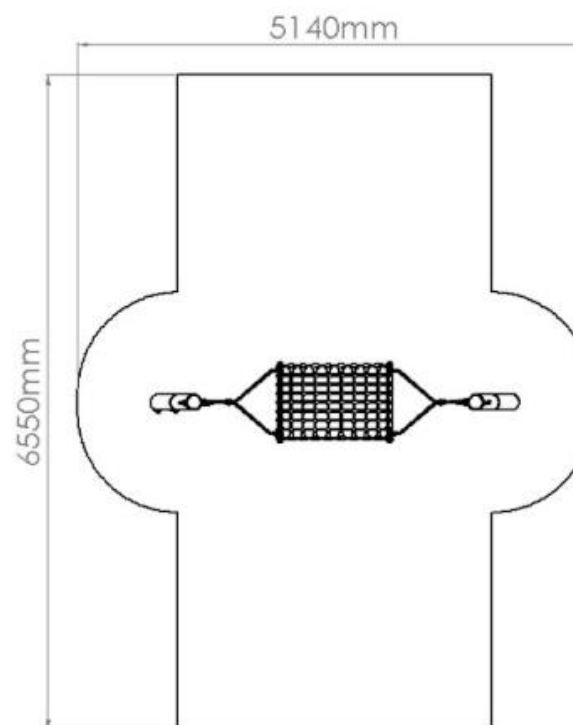

01:30h

2x

0,00kg

0,00kg

1

24,00m²

1,00m

DESCRIPCIÓN

Equipamiento BragPLAY "COLUMPIO CAMA RED ROBINIA" (HIC - 1m). Compuesto por 2 postes de madera Robinia y asiento "cama red rectangular" (1998x800x991mm):

Listones HDPE de 800x50x12mm

Chapa acero Inox 304 de 775x25x4mm

Red completa de 1452x755x51mm, con cuerda de Ø16mm

Cadenas de Ø5mm en acero galvanizado en caliente.

Herrajes de acero electrocincado

Fijación al suelo Tipo Y - (Hormigonado).

Medidas generales (LxAxH): 3735x800x1643mm