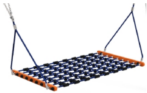

HAMACA

En cuerda de Ø16mm con acabado lateral en brago y cadenas en acero galvanizado.