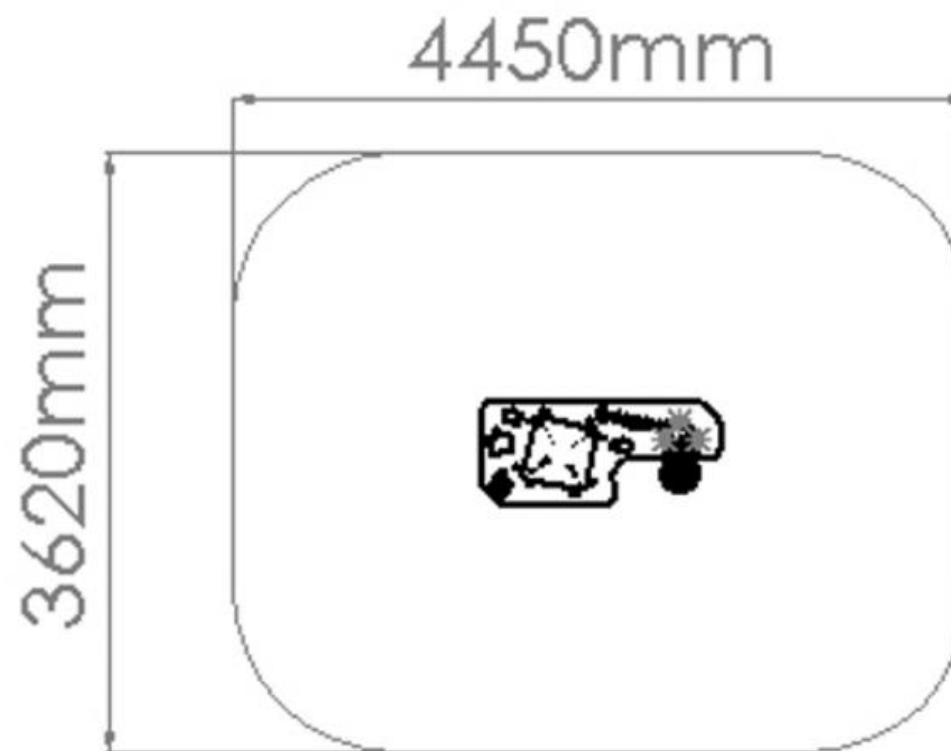

**INSTALAÇÃO / INSTALACIÓN / INSTALLATION / INSTALLATION**

0,10m<sup>3</sup>

01:30h

2x

13,00kg

43,00kg

1

15,00m<sup>2</sup>

### DESCRIPCIÓN

Equipamiento BragPLAY Juego de Arena "MINI PLAYA" (HIC - 0.40m); estructura de mesa en tubo y chapa de acero Inox 304 y tapa en Bragpo.  
Herrajes de acero electrocincado.  
Fijación al suelo Tipo Y (base metálica hormigonada al suelo para facilitar futuros mantenimientos).

Medidas generales (LxAnxA): 1450x620x2219mm  
Área de seguridad: 15m<sup>2</sup> | Área libre: 3620x4450mm  
Rango de edad: 1-8 años  
Nº de usuarios: 2 niños