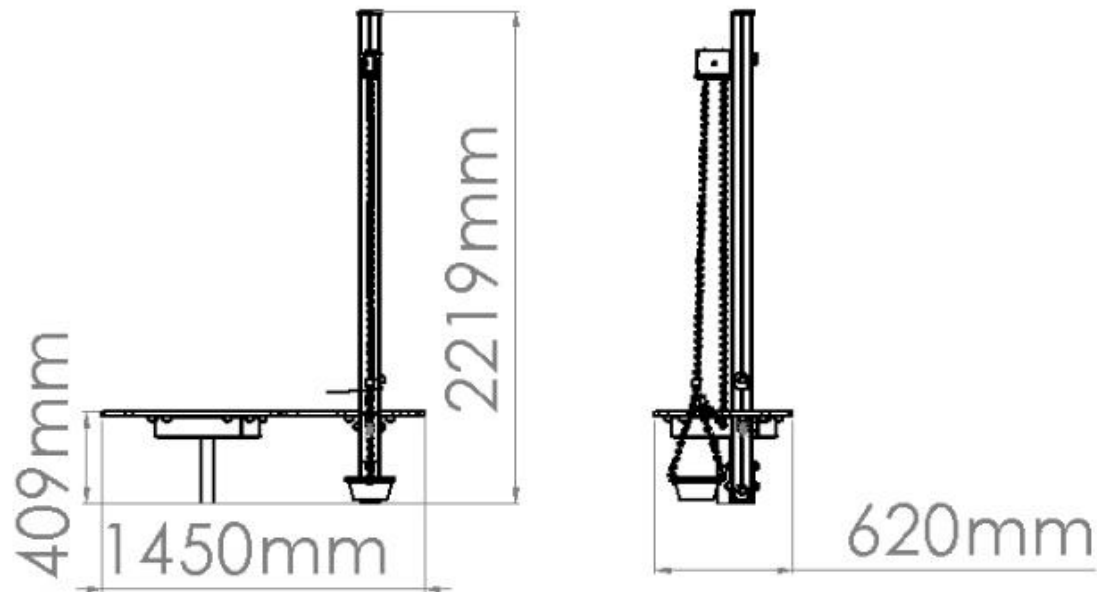

Tolerância Geral: ± 5%

15,00 m<sup>2</sup>

0,40 m

1-8

2

**MEDIDAS GERAIS / MEDIDAS GENERALES / GENERAL MEASURES / MESURES GÉNÉRALES**

Mongar Urban S.L. Calle Arroyo de Valmores nº2 Posterior Nave 2.32 Quer Guadalajara 19209 Telf./Fax: 949297688

**INSTALAÇÃO / INSTALACIÓN / INSTALLATION / INSTALLATION**

0,10m<sup>3</sup>

01:30h

2x

13,00kg

43,00kg

1

15,00m<sup>2</sup>

### DESCRIPCIÓN

Equipamiento BragPLAY Juego de Arena "MINI PLAYA" (HIC - 0.40m); estructura de mesa en tubo y chapa de acero Inox 304 y tapa en Bragpo.  
Herrajes de acero electrocincado.  
Fijación al suelo Tipo Y (base metálica hormigonada al suelo para facilitar futuros mantenimientos).

Medidas generales (LxAnxA): 1450x620x2219mm  
Área de seguridad: 15m<sup>2</sup> | Área libre: 3620x4450mm  
Rango de edad: 1-8 años  
Nº de usuarios: 2 niños