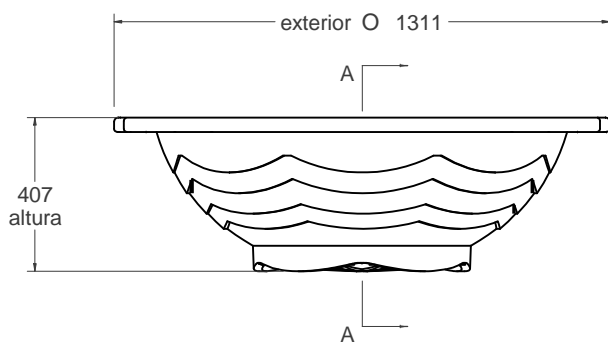

#### Descripción Materiales:

Material: Hierro, fundición gris tipo 20

Peso: 210.0 kg

Acabado: Pintado oxirón

vista en planta

vista alzado  
1:20

CORTE Á-A