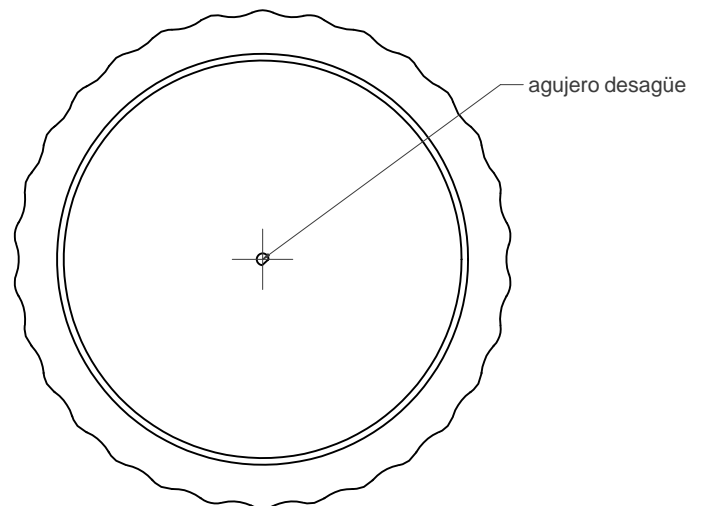

### Jardinera de fundición redonda grande Ref. JR-1

#### Descripción Materiales:

Material: Hierro, fundición gris tipo 20

Peso: 210.0 kg

Acabado: Pintado oxirón

vista en planta

vista alzado  
1:20

CORTE Á-A