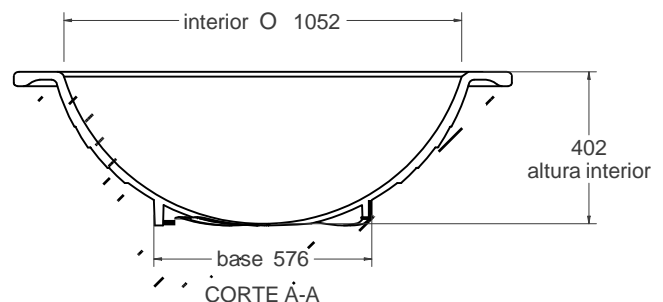

#### Descripción Materiales:

Material: Hierro, fundición gris tipo 20

Peso: 210.0 kg

Acabado: Pintado oxirón

vista en planta

vista alzado  
1:20

CORTE Á-A